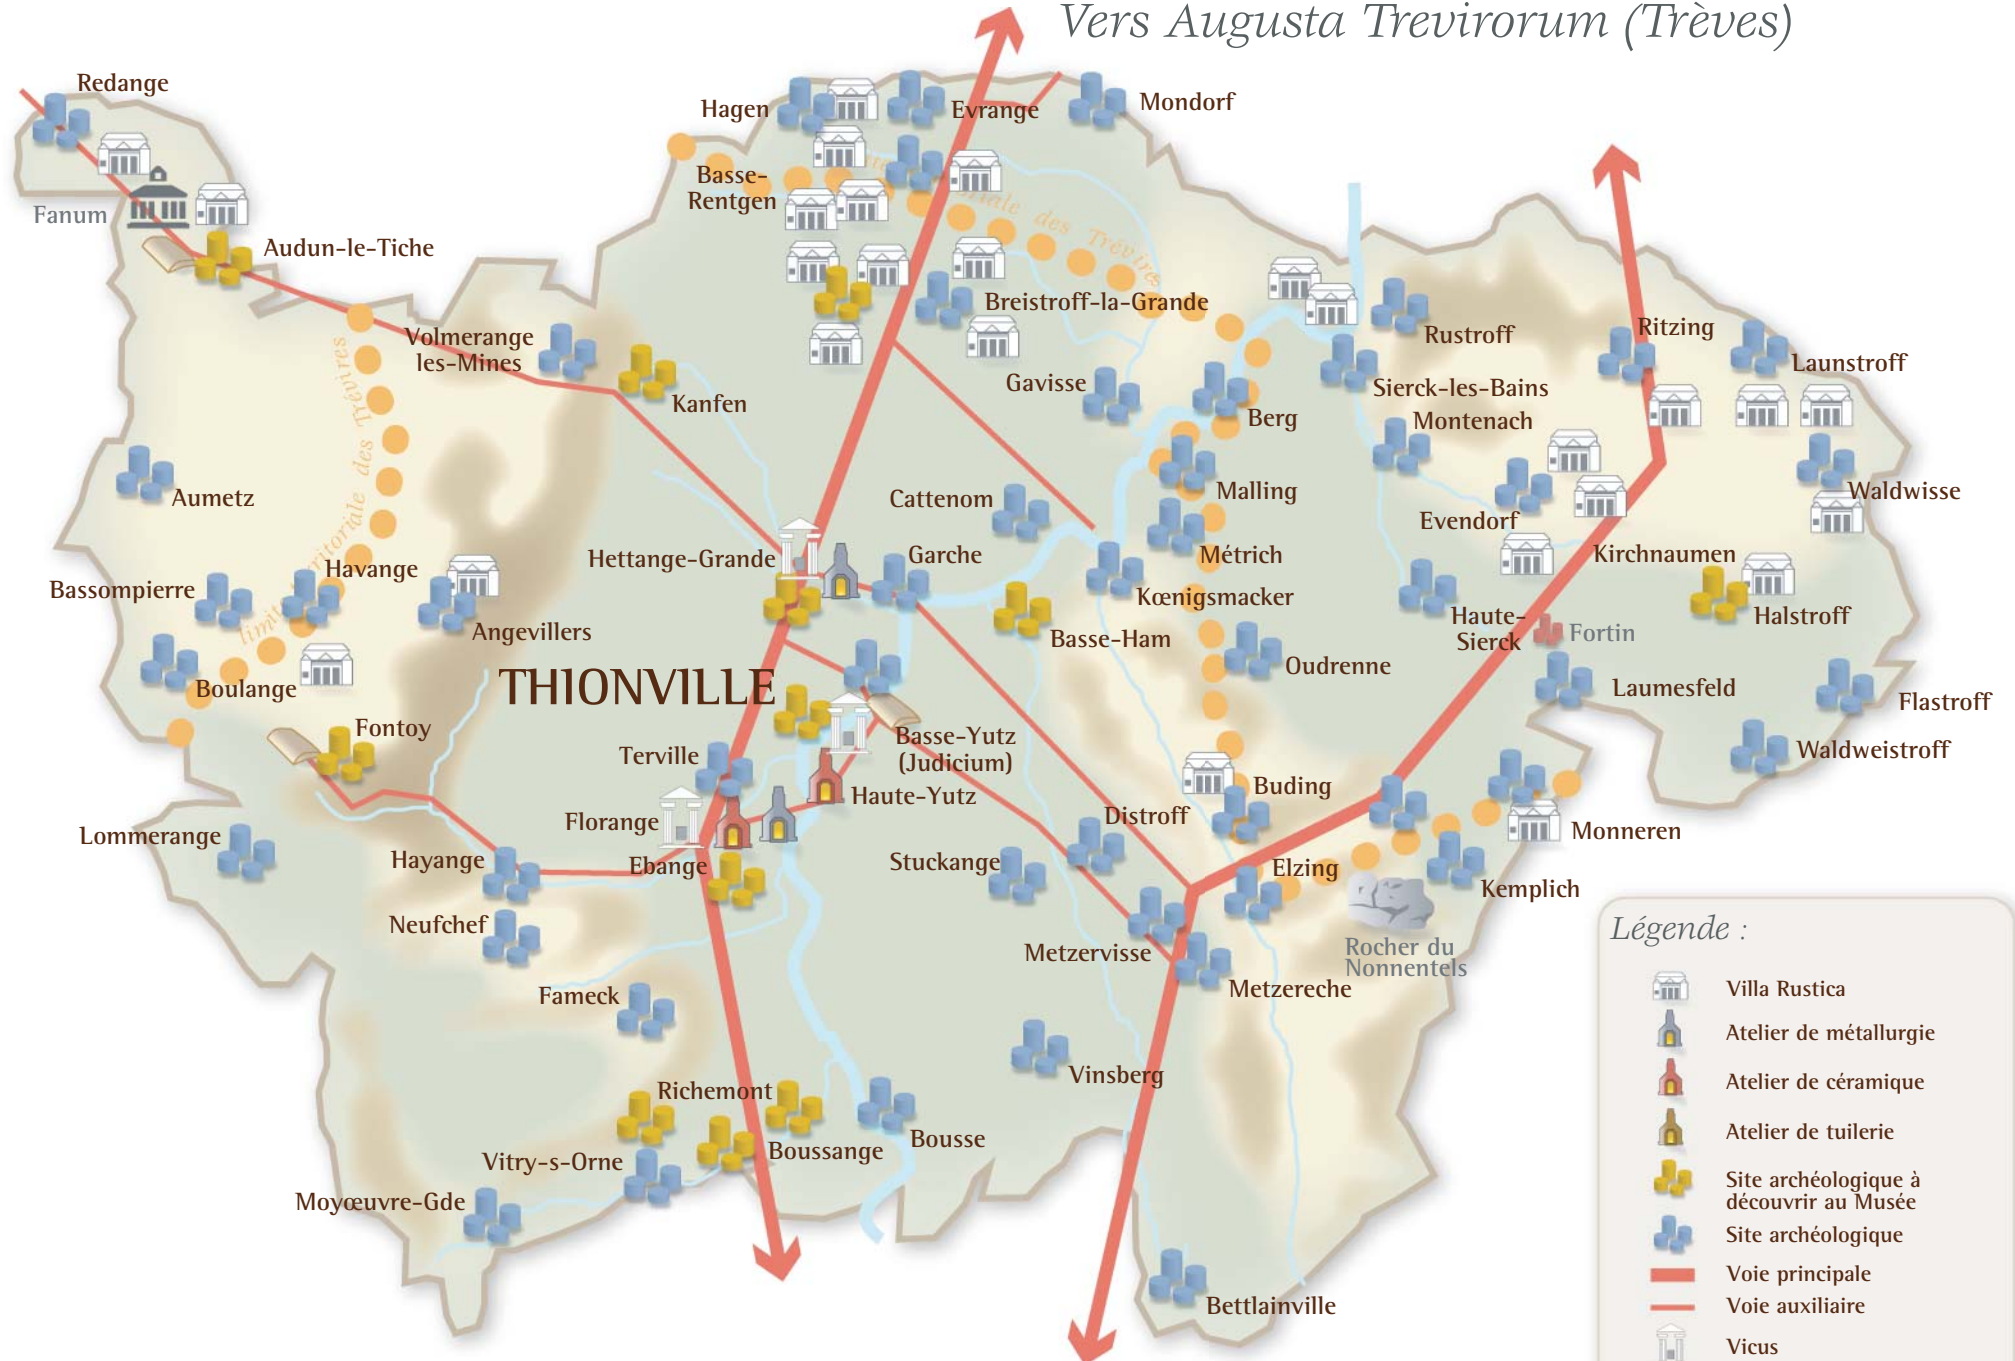

# LE PAYS THIONVILLOIS À L'ÉPOQUE ROMAINE

Vers Augusta Trevirorum (Trèves)

Vers Divodurum Mediomatricorum (Metz)